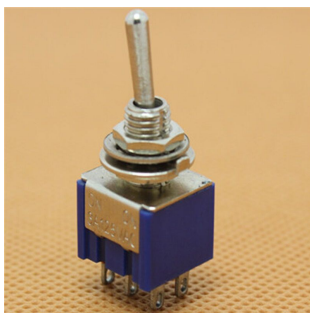

populieren- of berkenmultiplex

4 mm dik:

80 x 40 mm zijplaat 1 stuks

<http://www.pixelpad.org/techniefilm/wp-content/uploads/2017/01/draaitafel-zijplaat.pdf>

miniatuurmotor met vertraging

<https://nl.aliexpress.com/item/2016-Wholesale-30-RPM-DC-6V-2-5KG-Micro-Gear-Box-Speed-Reducing-Motor/32603561454.html?spm=2114.13010608.0.0.LmjBvC>

miniatuurschakelaar

https://nl.aliexpress.com/item/Free-Shipping-10pcs-MTS-202-Mini-toggle-switch-ON-ON-rocker-switch-6-pins-lever-switch/32544973276.html?spm=2114.010208.3.67.XlrzYb&ws_ab_test=searchweb0_0.searchweb201602_5_10065_10068_10000009_10084_10083_10080_10082_10081_10060_10062_10056_10055_10037_10054_10033_10059_10032_10099_10078_10079_10077_426_10103_10073_10102_10096_10052_10053_10107_10050_10106_10051.searchweb201603_9.afswitch_5.single_sort_0_default&btsid=cded81b7-8bd7-4a7b-8539-d9571cdeba4b