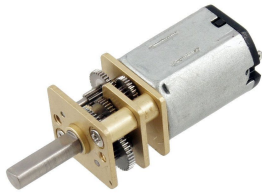

<http://www.pixelpad.org/techniefilm/wp-content/uploads/2017/01/gear-modulus-2-100-tanden.pdf>

298 x 60 mm

<http://www.pixelpad.org/techniefilm/wp-content/uploads/2017/01/moire%CC%81wiel-onderplaat.pdf>

populieren- of berkenmultiplex

4 mm dik:

80 x 40 mm zijplaat 1 stuks

<http://www.pixelpad.org/techniefilm/wp-content/uploads/2017/01/draaitafel-zijplaat.pdf>

miniatuurmotor met vertraging

<https://nl.aliexpress.com/item/2016-Wholesale-30-RPM-DC-6V-2-5KG-Micro-Gear-Box-Speed-Reducing-Motor/32603561454.html?spm=2114.13010608.0.0.LmjBvC>

motorregeling met pwm

<https://nl.aliexpress.com/item/Free-Shipping-DC-New-1-8V-3V-5V-6V-12V-2A-Low-Voltage-Motor-Speed-Controller/32650378159.html?spm=2114.13010608.0.0.Kbc9IT&detailNewVersion=&categoryId=100007159>

miniatuurschakelaar

https://nl.aliexpress.com/item/Free-Shipping-10pcs-MTS-202-Mini-toggle-switch-ON-ON-rocker-switch-6-pins-lever-switch/32544973276.html?spm=2114.010208.3.67.XlrzYb&ws_ab_test=searchweb0_0.searchweb201602_5_10065_10068_10000009_10084_10083_10080_10082_10081_10060_10062_10056_10055_10037_10054_10033_10059_10032_10099_10078_10079_10077_426_10103_10073_10102_10096_10052_10053_10107_10050_10106_10051.searchweb201603_9.afswitch_5.single_sort_0_default&btsid=cded81b7-8bd7-4a7b-8539-d9571cdeba4b