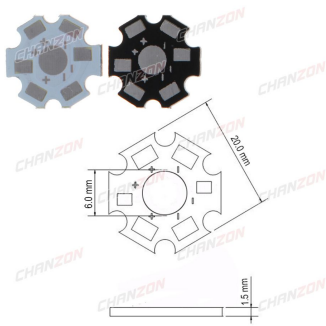

koelplaat powered

3 stuks

<https://nl.aliexpress.com/item/25-stks-partij-1-W-3-W-5-W-LED-Koellichaam-Aluminium-Bodemplaat-Printplaat-20mm-Ster/32682359288.html?categoryId=390402&spm=2114.13010608.0.0.1EFlw5&detailNewVersion>

powered

3 x 1 stuks (Rood Groen Blauw)