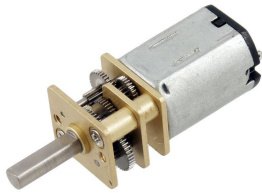

BOM light play/lichtspel **Draaitafel**  
populieren- of berkenmultiplex  
9 mm dik:  
165 x 80 mm grondplaat 1 stuks

<http://www.pixelpad.org/techniefilm/wp-content/uploads/2017/01/draaitafel-grondplaat.pdf>

140 x 140 mm draaitafel 1 stuks

<http://www.pixelpad.org/techniefilm/wp-content/uploads/2017/01/draaitafel-140-mm.pdf>

populieren- of berkenmultiplex  
4 mm dik:  
80 x 40 mm zijplaat 1 stuks

<http://www.pixelpad.org/techniefilm/wp-content/uploads/2017/01/draaitafel-zijplaat.pdf>

miniatuurmotor met vertraging

<https://nl.aliexpress.com/item/2016-Wholesale-30-RPM-DC-6V-2-5KG-Micro-Gear-Box-Speed-Reducing-Motor/32603561454.html?spm=2114.13010608.0.0.LmjBvC>

motorregeling met pwm

<https://nl.aliexpress.com/item/Free-Shipping-DC-New-1-8V-3V-5V-6V-12V-2A-Low-Voltage-Motor-Speed-Controller/32650378159.html?spm=2114.13010608.0.0.Kbc9IT&detailNewVersion=&categoryId=100007159>

miniatuurschakelaar

[https://nl.aliexpress.com/item/Free-Shipping-10pcs-MTS-202-Mini-toggle-switch-ON-ON-rocker-switch-6-pins-lever-switch/32544973276.html?spm=2114.010208.3.67.XlrzYb&ws\\_ab\\_test=searchweb0\\_0.searchweb201602\\_5\\_10065\\_10068\\_10000009\\_10084\\_10083\\_10080\\_10082\\_10081\\_10060\\_10062\\_10056\\_10055\\_10037\\_10054\\_10033\\_10059\\_10032\\_10099\\_10078\\_10079\\_10077\\_426\\_10103\\_10073\\_10102\\_10096\\_10052\\_10053\\_10107\\_10050\\_10106\\_10051.searchweb201603\\_9.afswitch\\_5.single\\_sort\\_0\\_default&btsid=cded81b7-8bd7-4a7b-8539-d9571cdeba4b](https://nl.aliexpress.com/item/Free-Shipping-10pcs-MTS-202-Mini-toggle-switch-ON-ON-rocker-switch-6-pins-lever-switch/32544973276.html?spm=2114.010208.3.67.XlrzYb&ws_ab_test=searchweb0_0.searchweb201602_5_10065_10068_10000009_10084_10083_10080_10082_10081_10060_10062_10056_10055_10037_10054_10033_10059_10032_10099_10078_10079_10077_426_10103_10073_10102_10096_10052_10053_10107_10050_10106_10051.searchweb201603_9.afswitch_5.single_sort_0_default&btsid=cded81b7-8bd7-4a7b-8539-d9571cdeba4b)