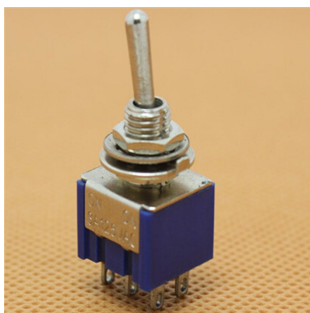

miniatuurschakelaar

[https://nl.aliexpress.com/item/Free-Shipping-10pcs-MTS-202-Mini-toggle-switch-ON-ON-rocker-switch-6-pins-lever-switch/32544973276.html?spm=2114.010208.3.67.XlrzYb&ws\\_ab\\_test=searchweb0\\_0.searchweb201602\\_5\\_10065\\_10068\\_10000009\\_10084\\_10083\\_10080\\_10082\\_10081\\_10060\\_10062\\_10056\\_10055\\_10037\\_10054\\_10033\\_10059\\_10032\\_10099\\_10078\\_10079\\_10077\\_426\\_10103\\_10073\\_10102\\_10096\\_10052\\_10053\\_10107\\_10050\\_10106\\_10051.searchweb201603\\_9.afswitch\\_5.single\\_sort\\_0\\_default&btsid=cded81b7-8bd7-4a7b-8539-d9571cdeba4b](https://nl.aliexpress.com/item/Free-Shipping-10pcs-MTS-202-Mini-toggle-switch-ON-ON-rocker-switch-6-pins-lever-switch/32544973276.html?spm=2114.010208.3.67.XlrzYb&ws_ab_test=searchweb0_0.searchweb201602_5_10065_10068_10000009_10084_10083_10080_10082_10081_10060_10062_10056_10055_10037_10054_10033_10059_10032_10099_10078_10079_10077_426_10103_10073_10102_10096_10052_10053_10107_10050_10106_10051.searchweb201603_9.afswitch_5.single_sort_0_default&btsid=cded81b7-8bd7-4a7b-8539-d9571cdeba4b)