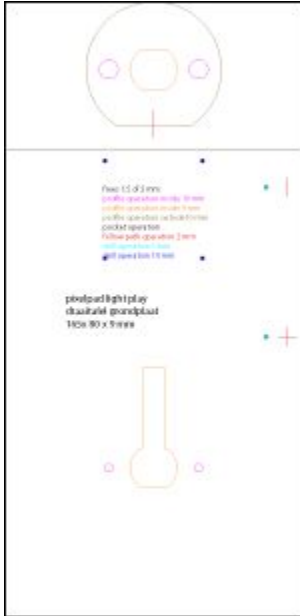

BOM light play/lichtspel **Draaitafel**  
populieren- of berkenmultiplex  
9 mm dik:  
165 x 80 mm grondplaat 1 stuks

<http://www.pixelpad.org/techniefilm/wp-content/uploads/2017/01/draaitafel-grondplaat.pdf>

140 x 140 mm draaitafel 1 stuks

<http://www.pixelpad.org/techniefilm/wp-content/uploads/2017/01/draaitafel-140-mm.pdf>

populieren- of berkenmultiplex  
4 mm dik:  
80 x 40 mm zijplaat 1 stuks

<http://www.pixelpad.org/techniefilm/wp-content/uploads/2017/01/draaitafel-zijplaat.pdf>