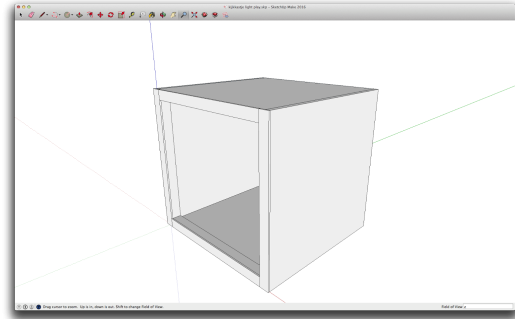

BOM light play/lichtspel **projectiekastje**

populieren- of berkenmultiplex

9 mm dik:

300 x 300 mm 4 stuks

20 x 280 mm 4 stuks

4 mm dik:

20 x 300 mm 2 stuks

20 x 278 mm 2 stuks